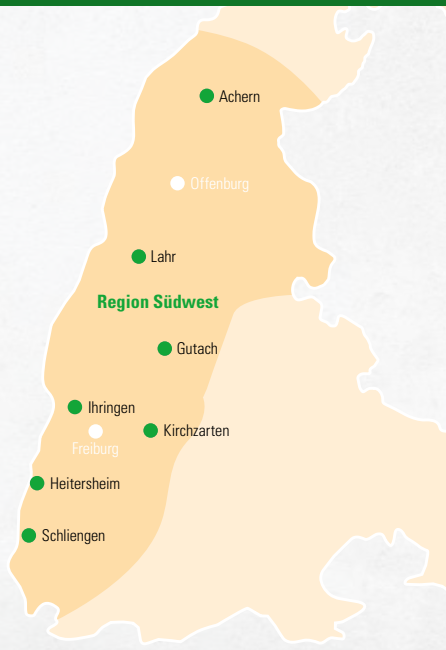

Zeigen Sie Ihre Liebe zum SC Freiburg

SC Freiburg Schachtdeckel und Zubehör	Preis in €
SC Freiburg Schachtdeckel, schwarz, B125kN, EN 124, Lizenzprodukt	195,-
Rahmen für SC Freiburg Schachtdeckel, Kl.B125kN, EN 124, 80 mm hoch, Ø 700 mm	85,-
Sechskant Aushebeschlüssel, feuerverzinkt	33,-

Hier erhalten Sie EXKLUSIV den SC Freiburg Schachtdeckel

Achern

Raiffeisen Baucenter
Hinterbann 10
Tel. 07841 7057-0

Gutach i. Br.

Raiffeisen Baucenter
Am Stollen 20
Tel. 07685 908680

Heitersheim

Raiffeisen Baucenter
Beiersdorfstr. 9-11
Tel. 07634 50548-0

Ihringen

Raiffeisen Baucenter
Gewerbestr. 1
Tel. 07668 9912-0

Kirchzarten

Raiffeisen Baucenter
Jakob-Saur-Str. 1
Tel. 07661 3968-0

Lahr

Raiffeisen Baucenter
Karl-Kammer-Str. 1
Tel. 07821 905760

Schliengen

Raiffeisen Baucenter
Bahnhofstr. 2
Tel. 07635 8206-0

Raiffeisen
Baucenter

Raiffeisen Baucenter GmbH
Lauterbergstraße 1-5 · 76137 Karlsruhe
info@raiffeisen-baucenter.de
www.raiffeisen-baucenter.de